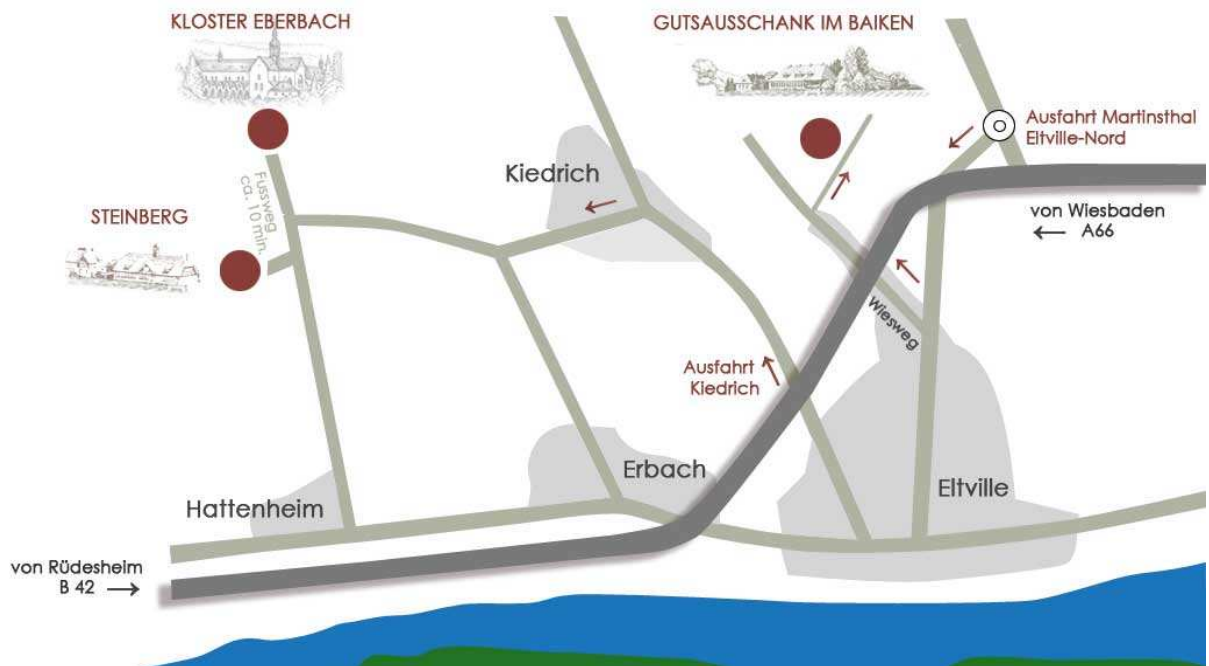

## Anfahrt zur Domäne Steinberg

### **Anschrift:**

Domäne Steinberg  
65346 Eltville

zwischen Kloster Eberbach und Hattenheim gelegen

### **Anfahrt Steinbergkeller:**

A 66 geht in die B42 über.

→ von der B42 fahren Sie Kiedrich in Richtung Kloster Eberbach ab

→ in Kiedrich folgen Sie der Beschilderung Kloster Eberbach

→ am Kloster fahren Sie weiter in Richtung Hattenheim

→ nach ca. 300m befindet sich auf der rechten Seite die Domäne Steinberg mit Parkplatz.