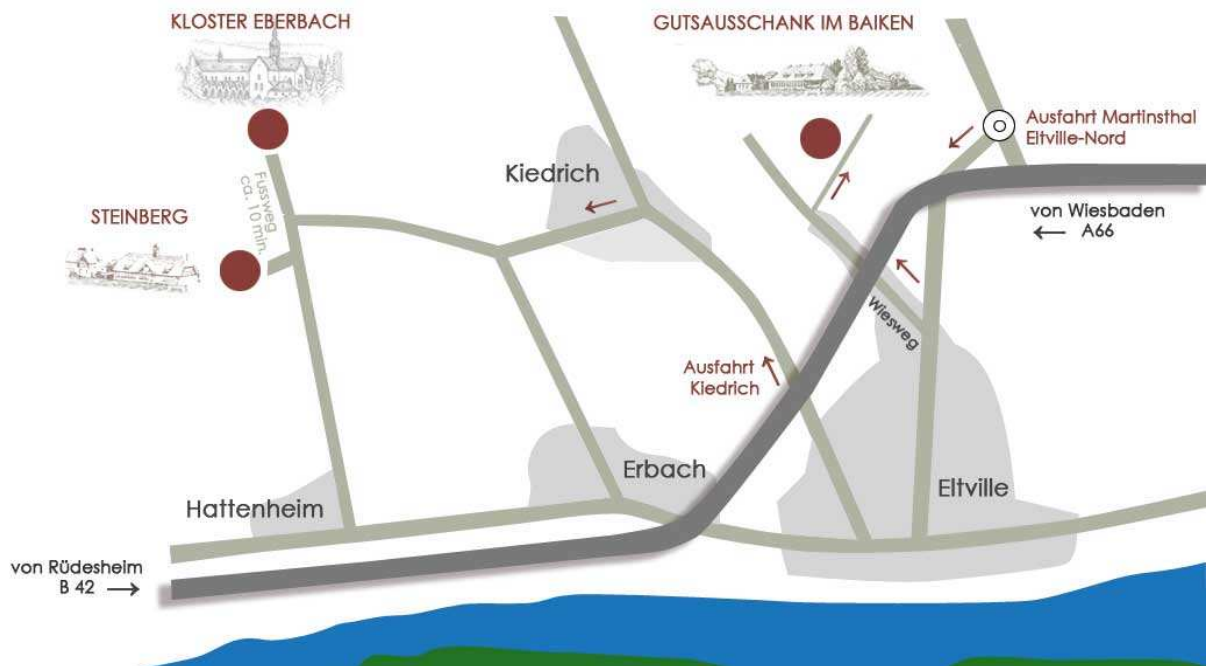

# Anfahrt zur Domäne Steinberg

## Anschrift:

Domäne Steinberg  
65346 Eitville

zwischen Kloster Eberbach und Hattenheim gelegen

## Anfahrt Steinbergkeller:

A 66 geht in die B42 über.

- von der B42 fahren Sie Kiedrich in Richtung Kloster Eberbach ab
- in Kiedrich folgen Sie der Beschilderung Kloster Eberbach
- am Kloster fahren Sie weiter in Richtung Hattenheim
- nach ca. 300m befindet sich auf der rechten Seite die Domäne Steinberg mit Parkplatz.