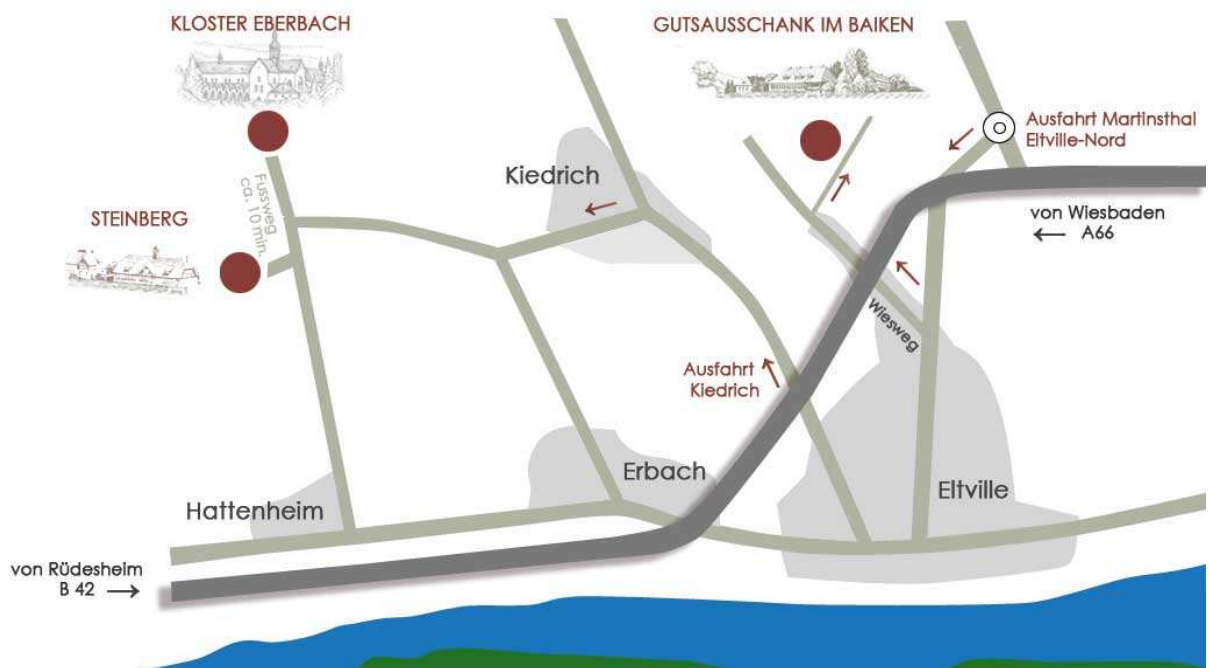

Anfahrt zur Domäne Steinberg

Anschrift:

Domäne Steinberg
65346 Eltville

zwischen Kloster Eberbach und Hattenheim gelegen

Anfahrt Steinbergkeller:

A 66 geht in die B42 über.

→ von der B42 fahren Sie Kiedrich in Richtung Kloster Eberbach ab

→ in Kiedrich folgen Sie der Beschilderung Kloster Eberbach

→ am Kloster fahren Sie weiter in Richtung Hattenheim

→ nach ca. 300m befindet sich auf der rechten Seite die Domäne Steinberg mit Parkplatz.

für das Navi: